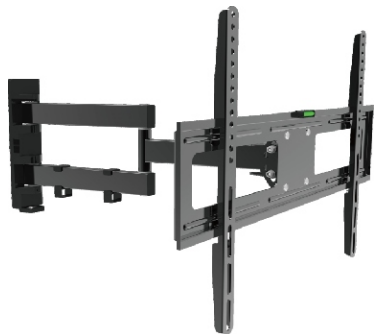

Montageanleitung
 Assembly instructions
 Instructions de montage
 Instrukcja montażu
 Instrucciones de montaje
 Montážní návod
 Istruzioni di assemblaggio

LCD 680

LCD 680 EW

37" - 70"
TV screen size

45 kg
max load

600x400
VESA max.

65 - 460 mm
Adjusted wall distance

+3°/-15°
Maximum TILT

120°
max SWIVEL

2A

Installez les supports adaptateurs
 Attaching the brackets to screen

1

Montage sur mur de béton
 Solid concrete mounting