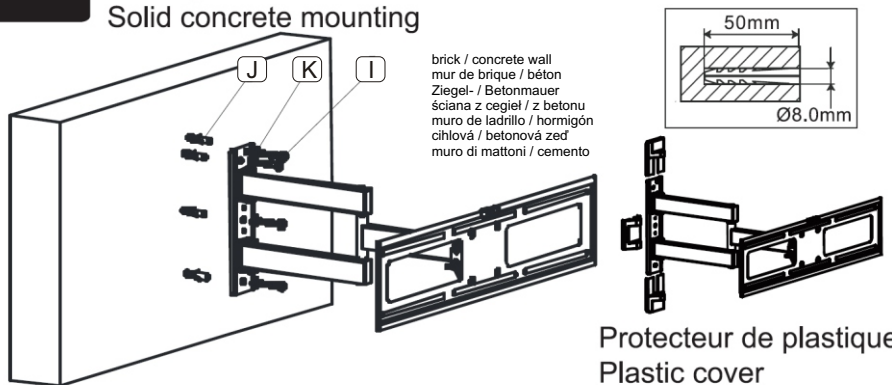

600x400
VESA max.

65 - 460 mm
Adjusted wall distance

+3°/-15°
Maximum TILT

120°
max SWIVEL

2A

Installez les supports adaptateurs
 Attaching the brackets to screen

1

Montage sur mur de béton
 Solid concrete mounting

2B

Accrochez le téléviseur sur la plaque murale
 Hang the TV on to the wall plate

1B

Montage sur mur à ossature de bois
 Wood stud mounting

-3~+15°