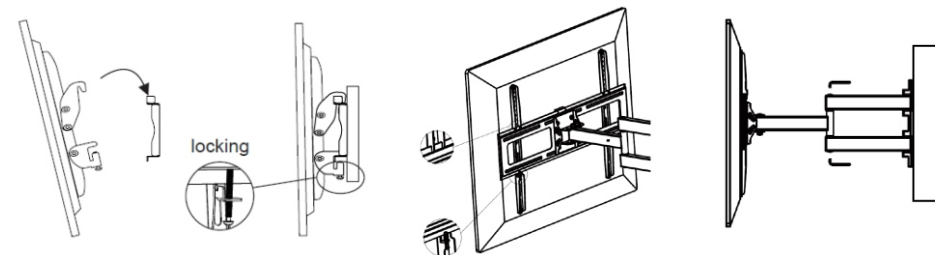

Montageanleitung
 Assembly instructions
 Instructions de montage
 Instrukcja montażu
 Instrucciones de montaje
 Montážní návod
 Istruzioni di assemblaggio

LCD 680

LCD 680 EW

37" - 70"
TV screen size

45 kg
max load

600x400
VESA max.

65 - 460 mm
Adjusted wall distance

+3°/-15°
Maximum TILT

120°
max SWIVEL

2A

Installez les supports adaptateurs
 Attaching the brackets to screen

1

Montage sur mur de béton
 Solid concrete mounting

2B

Accrochez le téléviseur sur la plaque murale
 Hang the TV on to the wall plate

1B

Montage sur mur à ossature de bois
 Wood stud mounting

-3~+15°