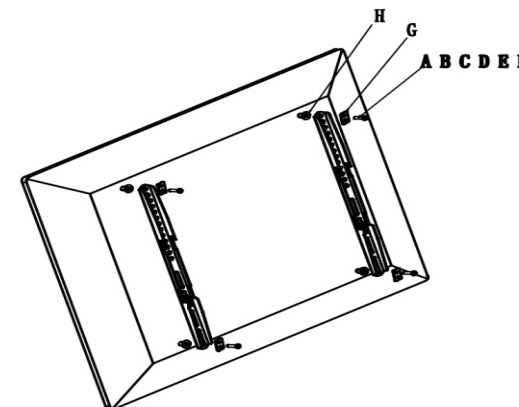

Montageanleitung
 Assembly instructions
 Instructions de montage
 Instrukcja montażu
 Instrucciones de montaje
 Montážní návod
 Istruzioni di assemblaggio

LCD 680

LCD 680 EW

37" - 70"
TV screen size

45 kg
max load

600x400
VESA max.

65 - 460 mm
Adjusted wall distance

+3°/-15°
Maximum TILT

120°
max SWIVEL

2A

Installez les supports adaptateurs
 Attaching the brackets to screen

1

Montage sur mur de béton
 Solid concrete mounting

2B

Accrochez le téléviseur sur la plaque murale
 Hang the TV on to the wall plate

1B

Montage sur mur à ossature de bois
 Wood stud mounting

-3~+15°