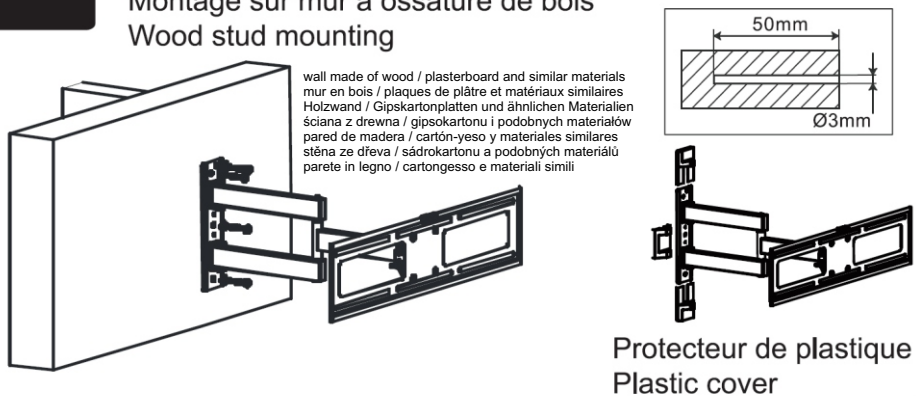

600x400
VESA max.

65 - 460 mm
Adjusted wall distance

+3°/-15°
Maximum TILT

120°
max SWIVEL

2A

Installez les supports adaptateurs
 Attaching the brackets to screen

1

Montage sur mur de béton
 Solid concrete mounting

2B

Accrochez le téléviseur sur la plaque murale
 Hang the TV on to the wall plate

1B

Montage sur mur à ossature de bois
 Wood stud mounting

-3~+15°