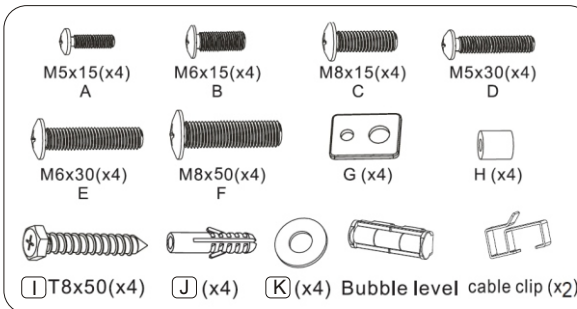

Montageanleitung
 Assembly instructions
 Instructions de montage
 Instrukcja montażu
 Instrucciones de montaje
 Montážní návod
 Istruzioni di assemblaggio

LCD 680

LCD 680 EW

37" - 70"
TV screen size

45 kg
max load

600x400
VESA max.

65 - 460 mm
Adjusted wall distance

+3°/-15°
Maximum TILT

120°
max SWIVEL

2A

Installez les supports adaptateurs
 Attaching the brackets to screen

1

Montage sur mur de béton
 Solid concrete mounting